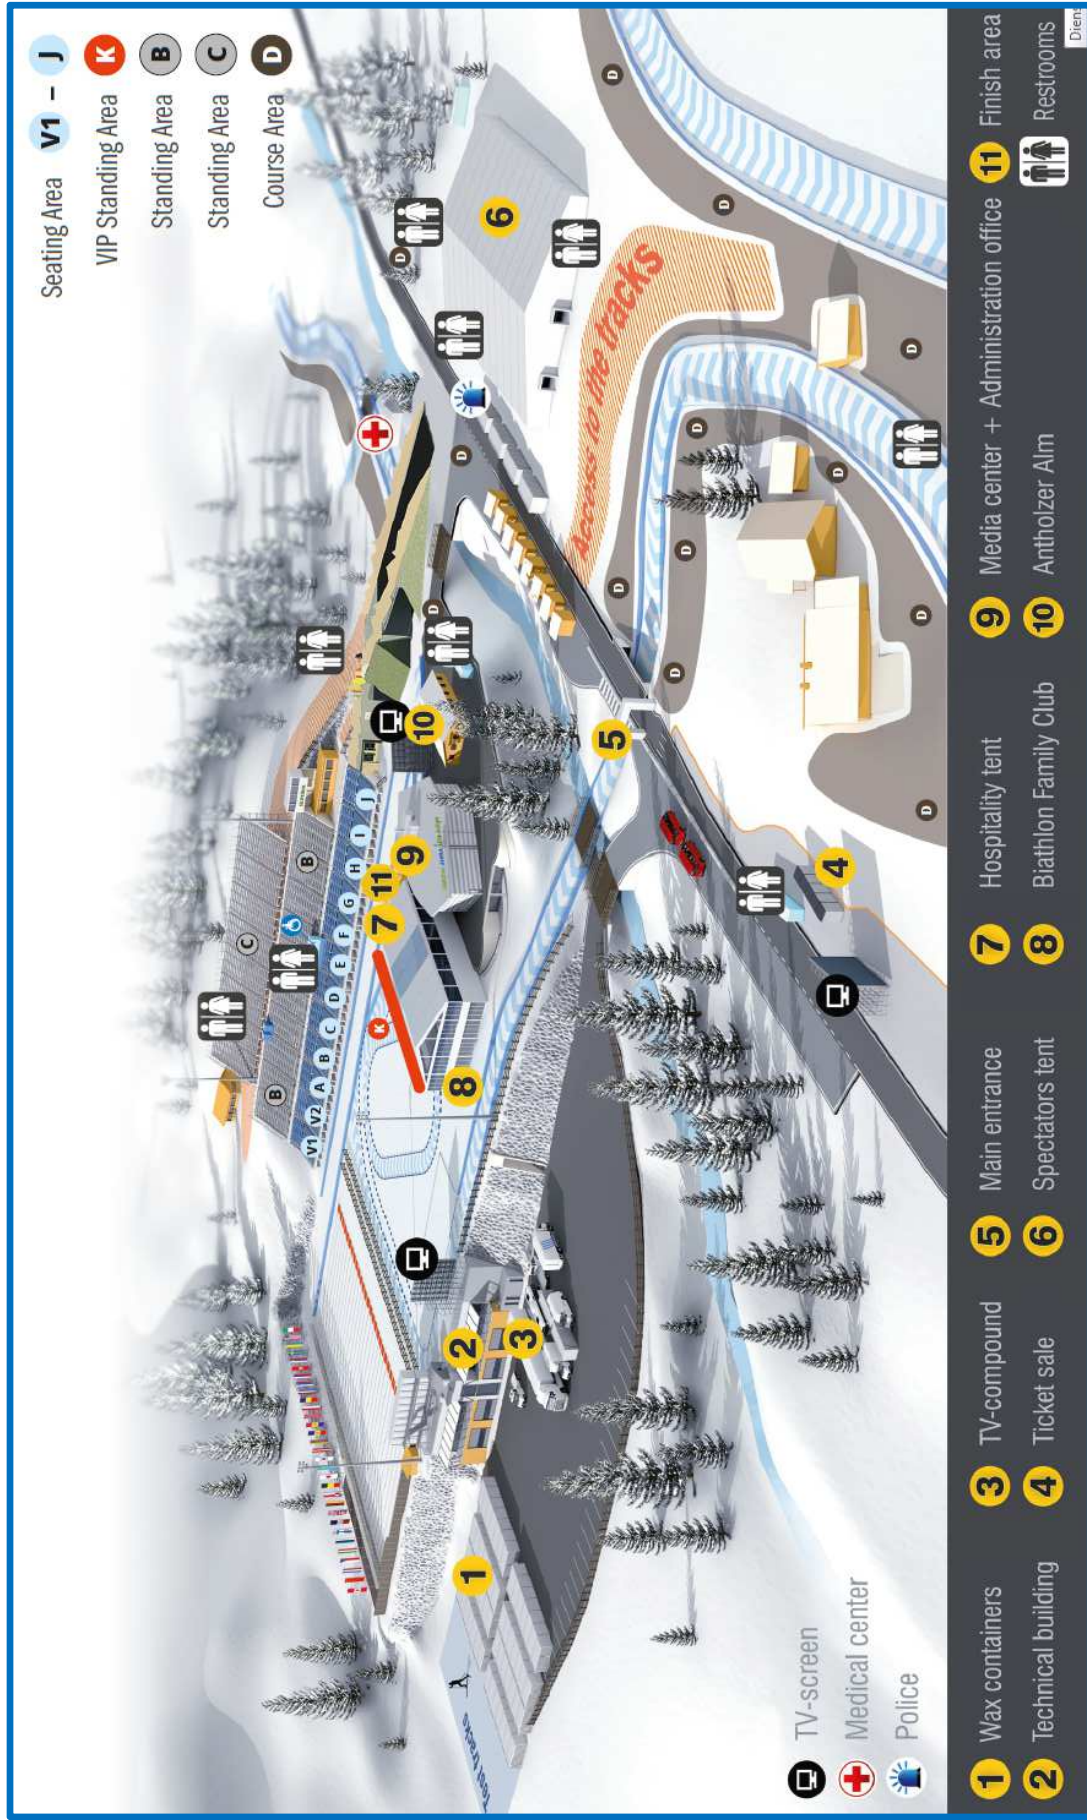

SÜDTIROL ARENA ALTO ADIGE

SÜDTIROL ARENA ALTO ADIGE

SÜDTIROL ARENA ALTO ADIGE

Start Relay

SÜDTIROL ARENA ALTO ADIGE

SÜDTIROL ARENA ALTO ADIGE

SÜDTIROL ARENA ALTO ADIGE

SÜDTIROL ARENA ALTO ADIGE

SÜDTIROL ARENA ALTO ADIGE

IBU
WORLD
CHAMPIONSHIPS
BIATHLON

ANTERSELVA

SÜDTIROL - ITALY 